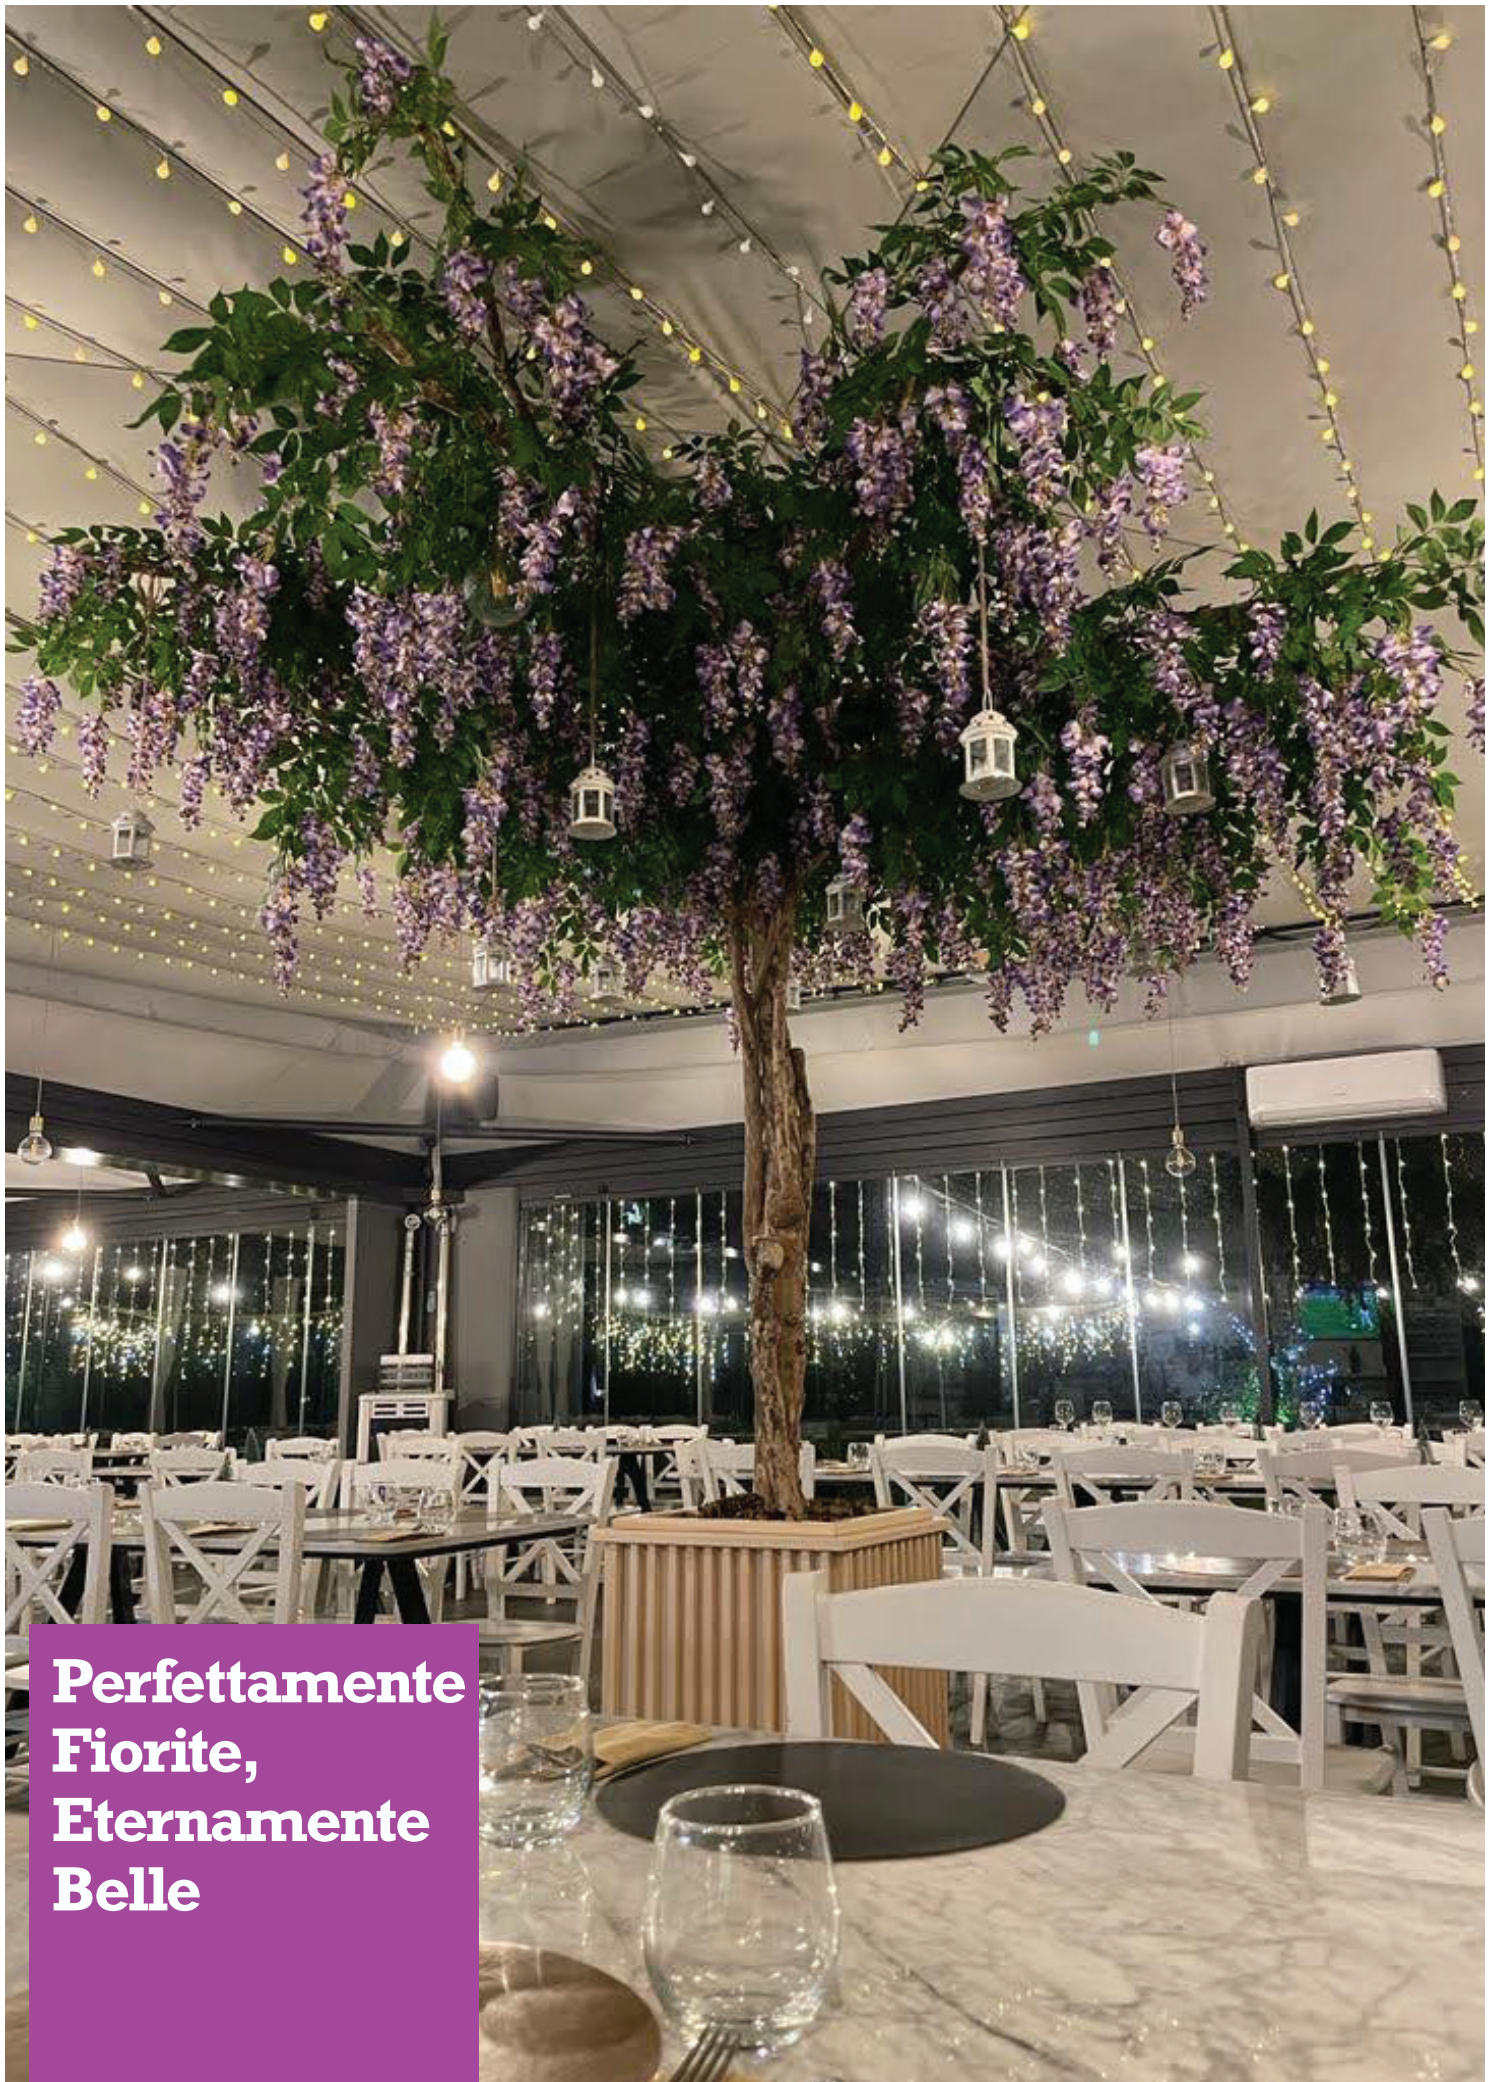

“

**Natura
Immortale,
Eleganza
Infinita**

**Perfettamente
Fiorite,
Eternamente
Belle**

Cod. 427595
 Diametro interno 15,5 cm,
 diametro esterno 30

Cod. 427618
 Diametro interno 8,5 cm,
 diametro esterno 20 cm